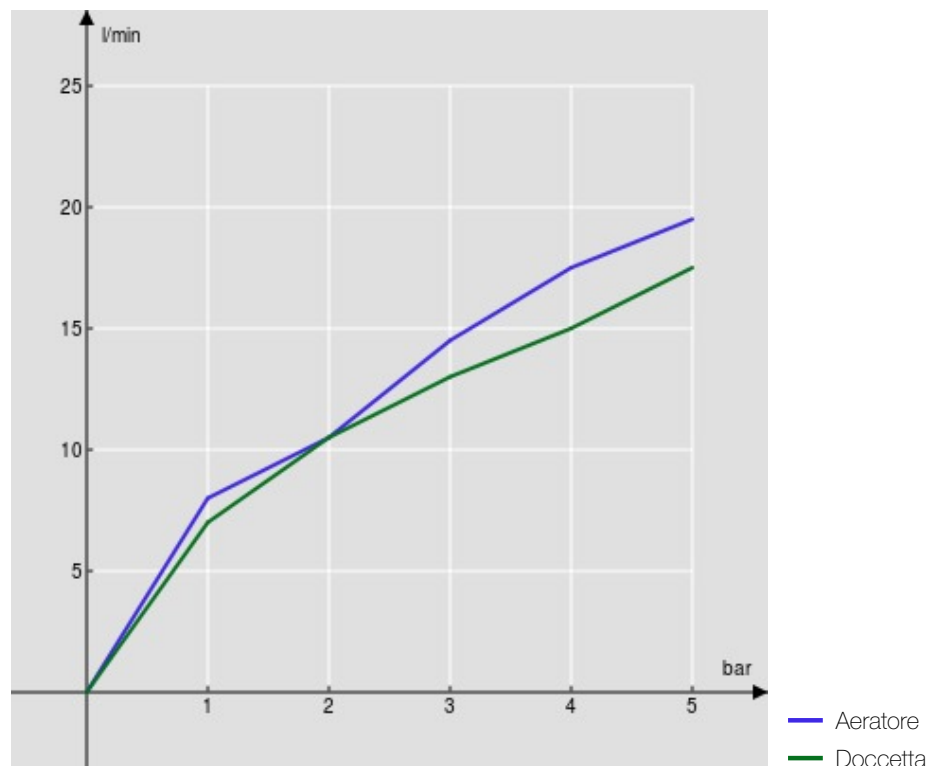

SPECIFICHE

Termostatico esterno con set doccia
Inox
Blocco di sicurezza 38° C
Valvoline antiritorno
Aeratore anticalcare M 24 x 1
Supporto doccetta orientabile
Doccetta monogetto e flessibile 150 cm
Filtri di ricambio cartuccia inclusi nella confezione
Imballo: 37,1 x 23,7 x 11 cm / 0,00967 m³ / 4,08 kg

CERTIFICAZIONI

DIAGRAMMA DI PORTATA: ACQUA CALDA/FREDDA

DIAGRAMMA DI PORTATA: ACQUA MISCELATA