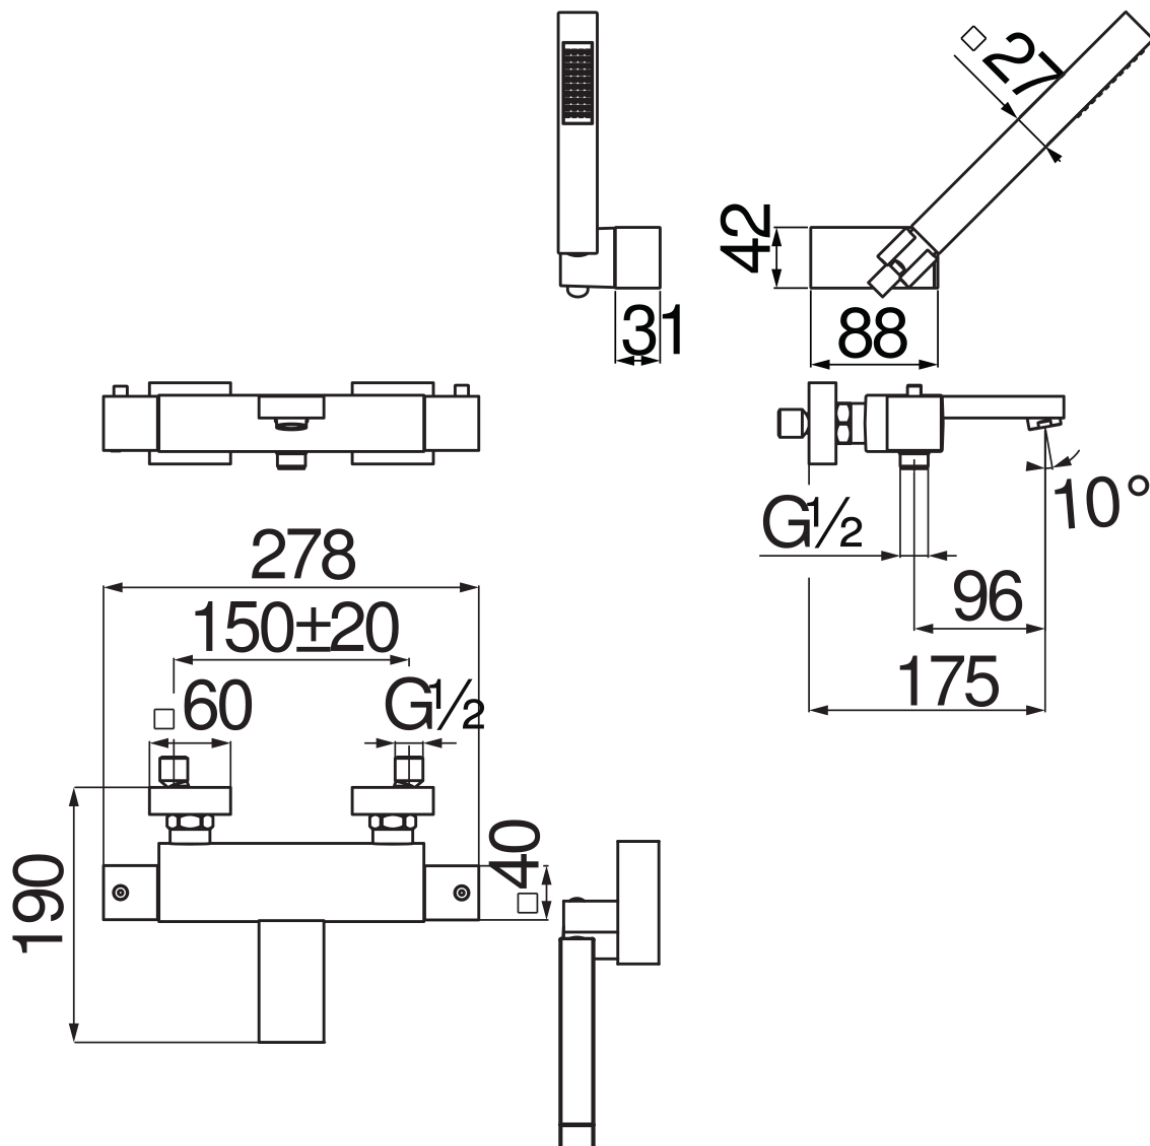

SPECIFICHE

Termostatico esterno con set doccia
Inox
Blocco di sicurezza 38° C
Valvoline antiritorno
Aeratore anticalcare M 24 x 1
Supporto doccetta orientabile
Doccetta monogetto e flessibile 150 cm
Filtri di ricambio cartuccia inclusi nella confezione
Imballo: 37,1 x 23,7 x 11 cm / 0,00967 m³ / 4,08 kg

CERTIFICAZIONI

DIAGRAMMA DI PORTATA: ACQUA CALDA/FREDDA

DIAGRAMMA DI PORTATA: ACQUA MISCELATA